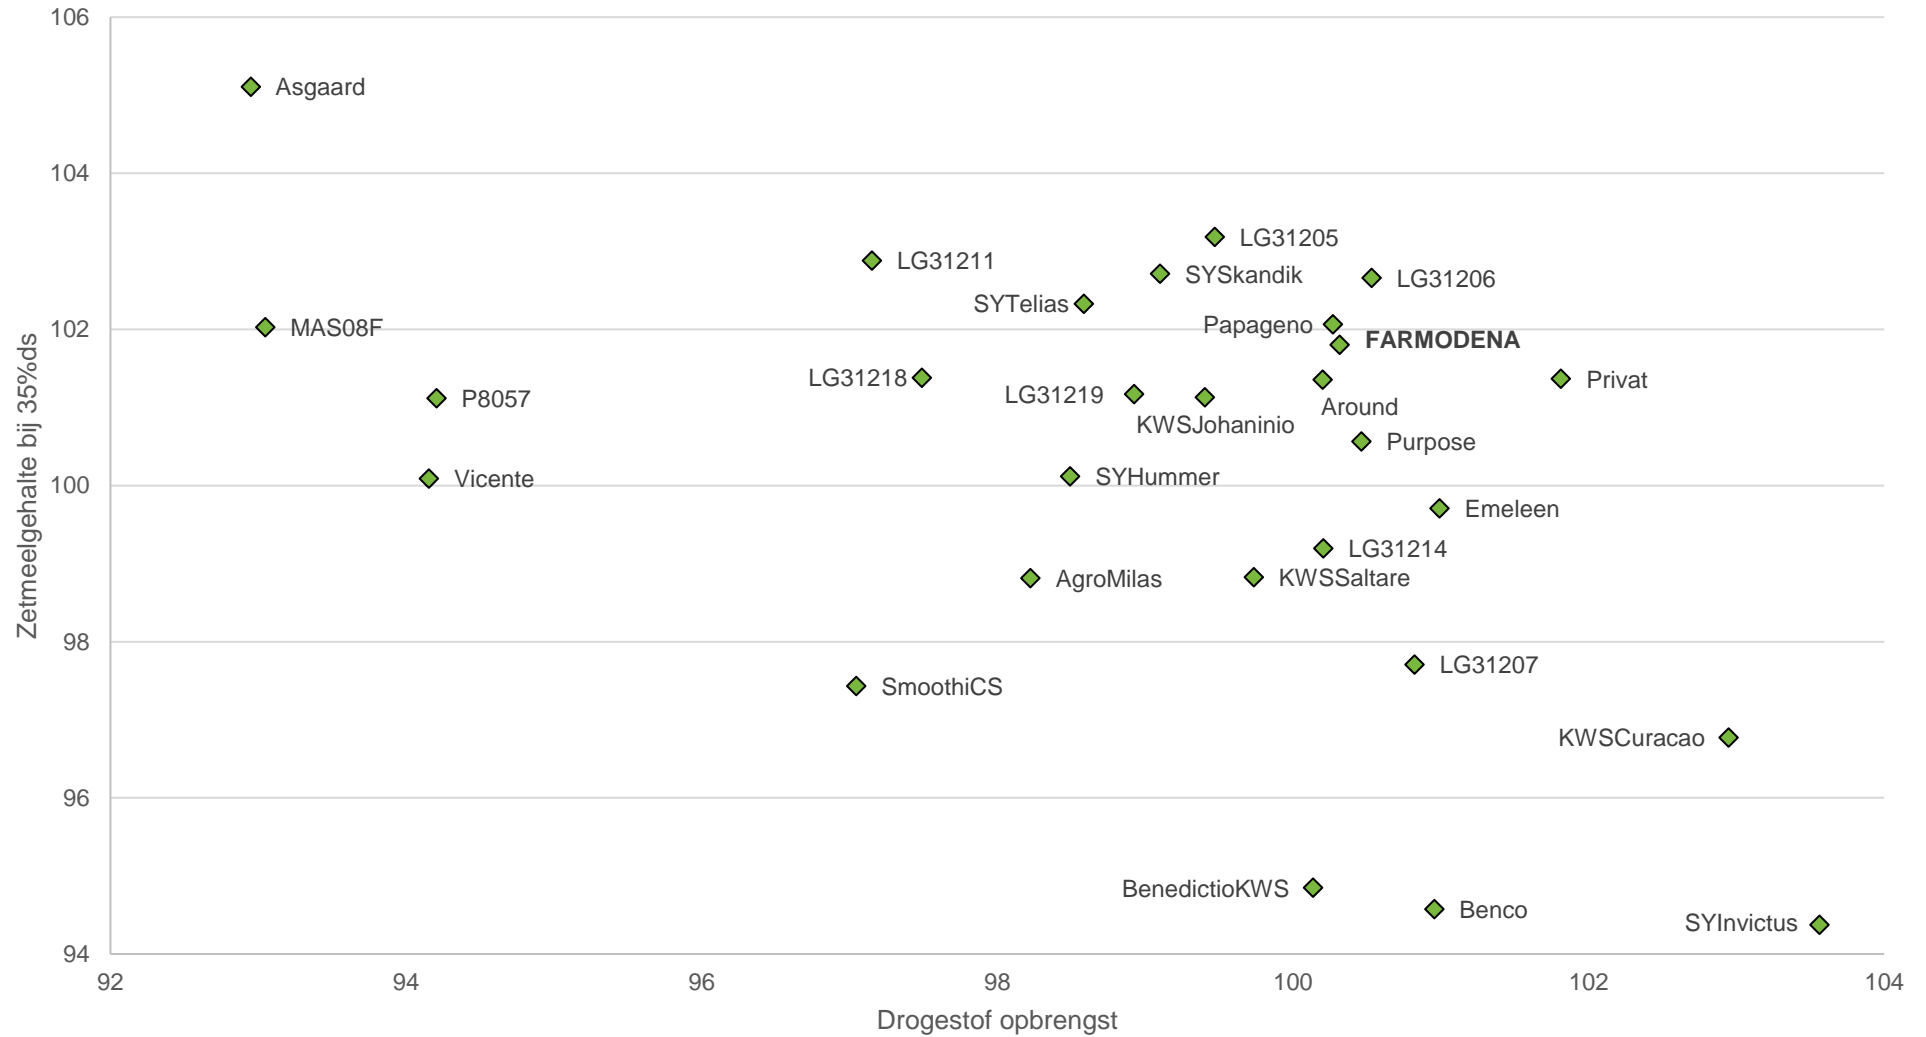

Aanbevelende Rassenlijst 2023 AANBEVOLEN RASSEN Snijmaïs, zeer vroege en vroege rassen

farmsaat

100= Zetmeelgehalte bij 35 % ds: 380 gr/kgds; Drogestof opbrengst: 22,3 ton/ha

Concept persbericht, 09 december 2022