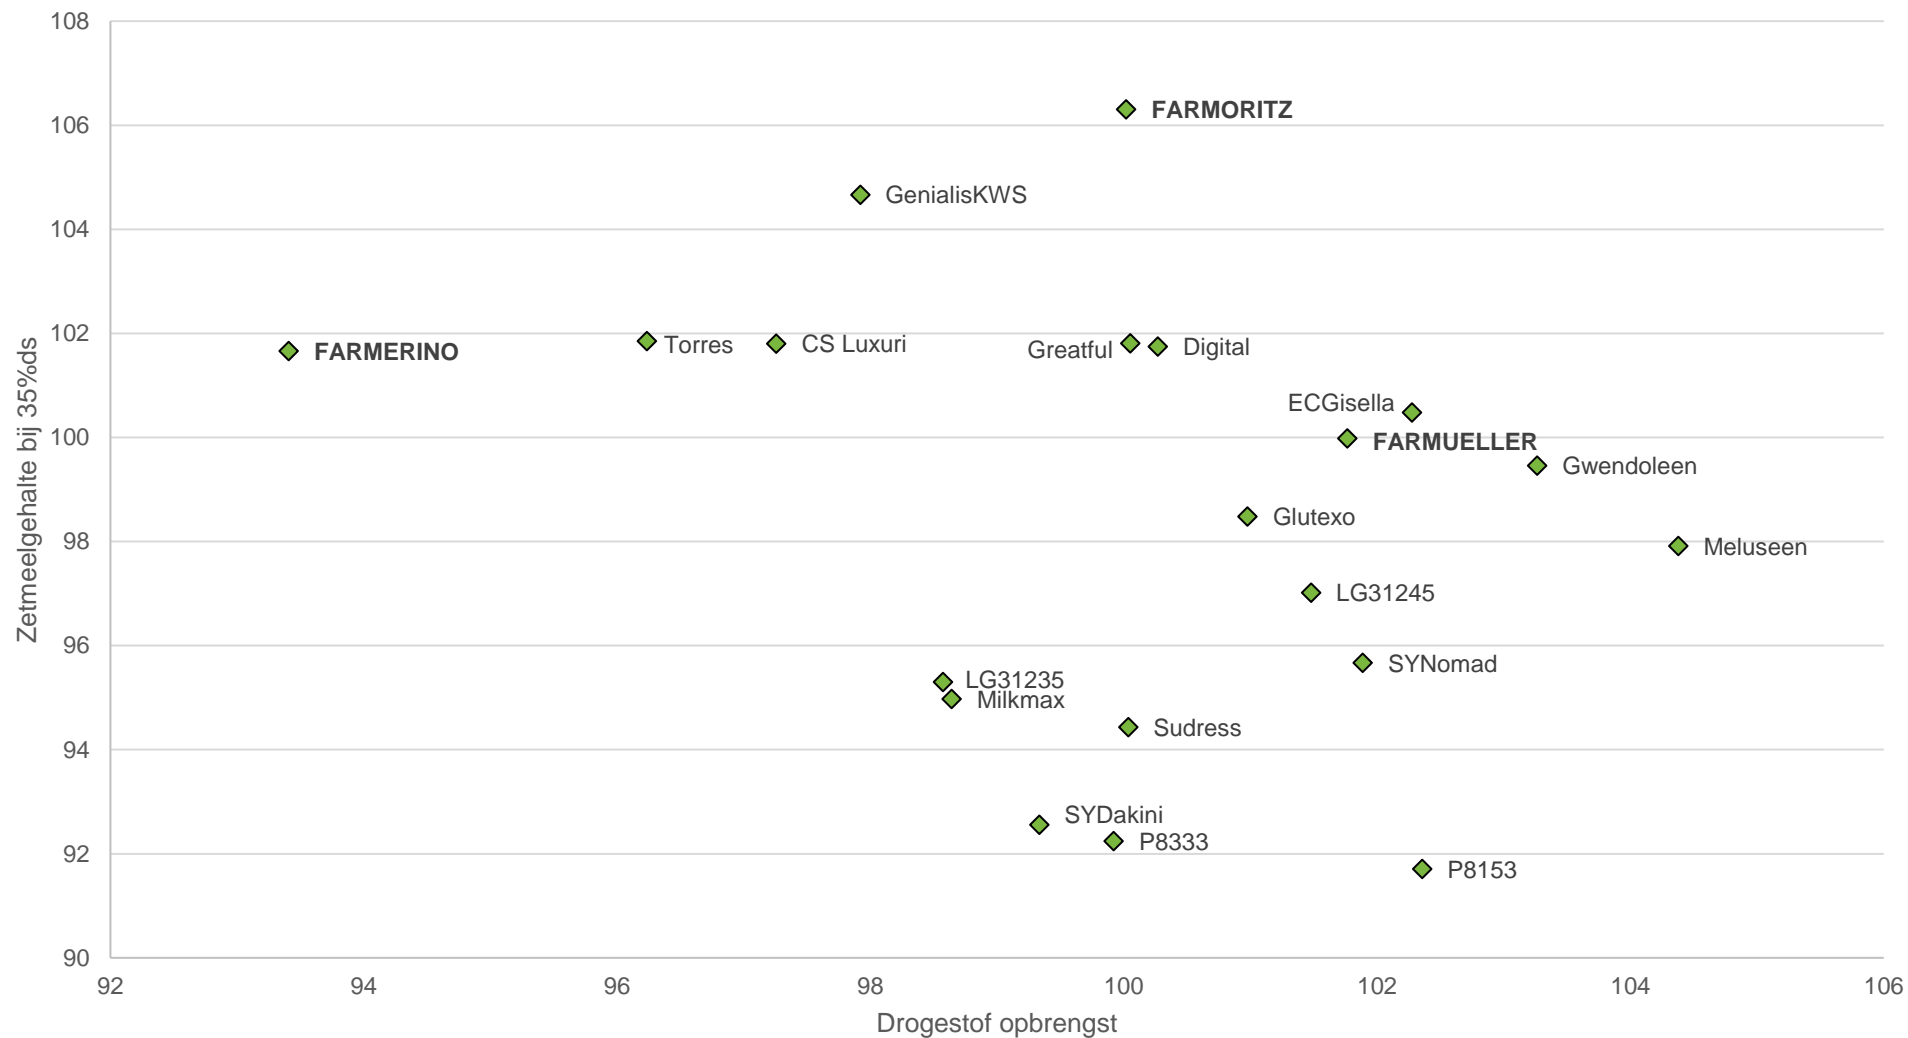

Aanbevelende Rassenlijst 2023 AANBEVOLEN RASSEN Snijmaïs, Midden vroege en midden late rassen

farmsaat

100= Zetmeelgehalte bij 35 % ds: 377 gr/kgds; Drogestof opbrengst: 22,7 ton/ha

Concept persbericht, 09 december 2022