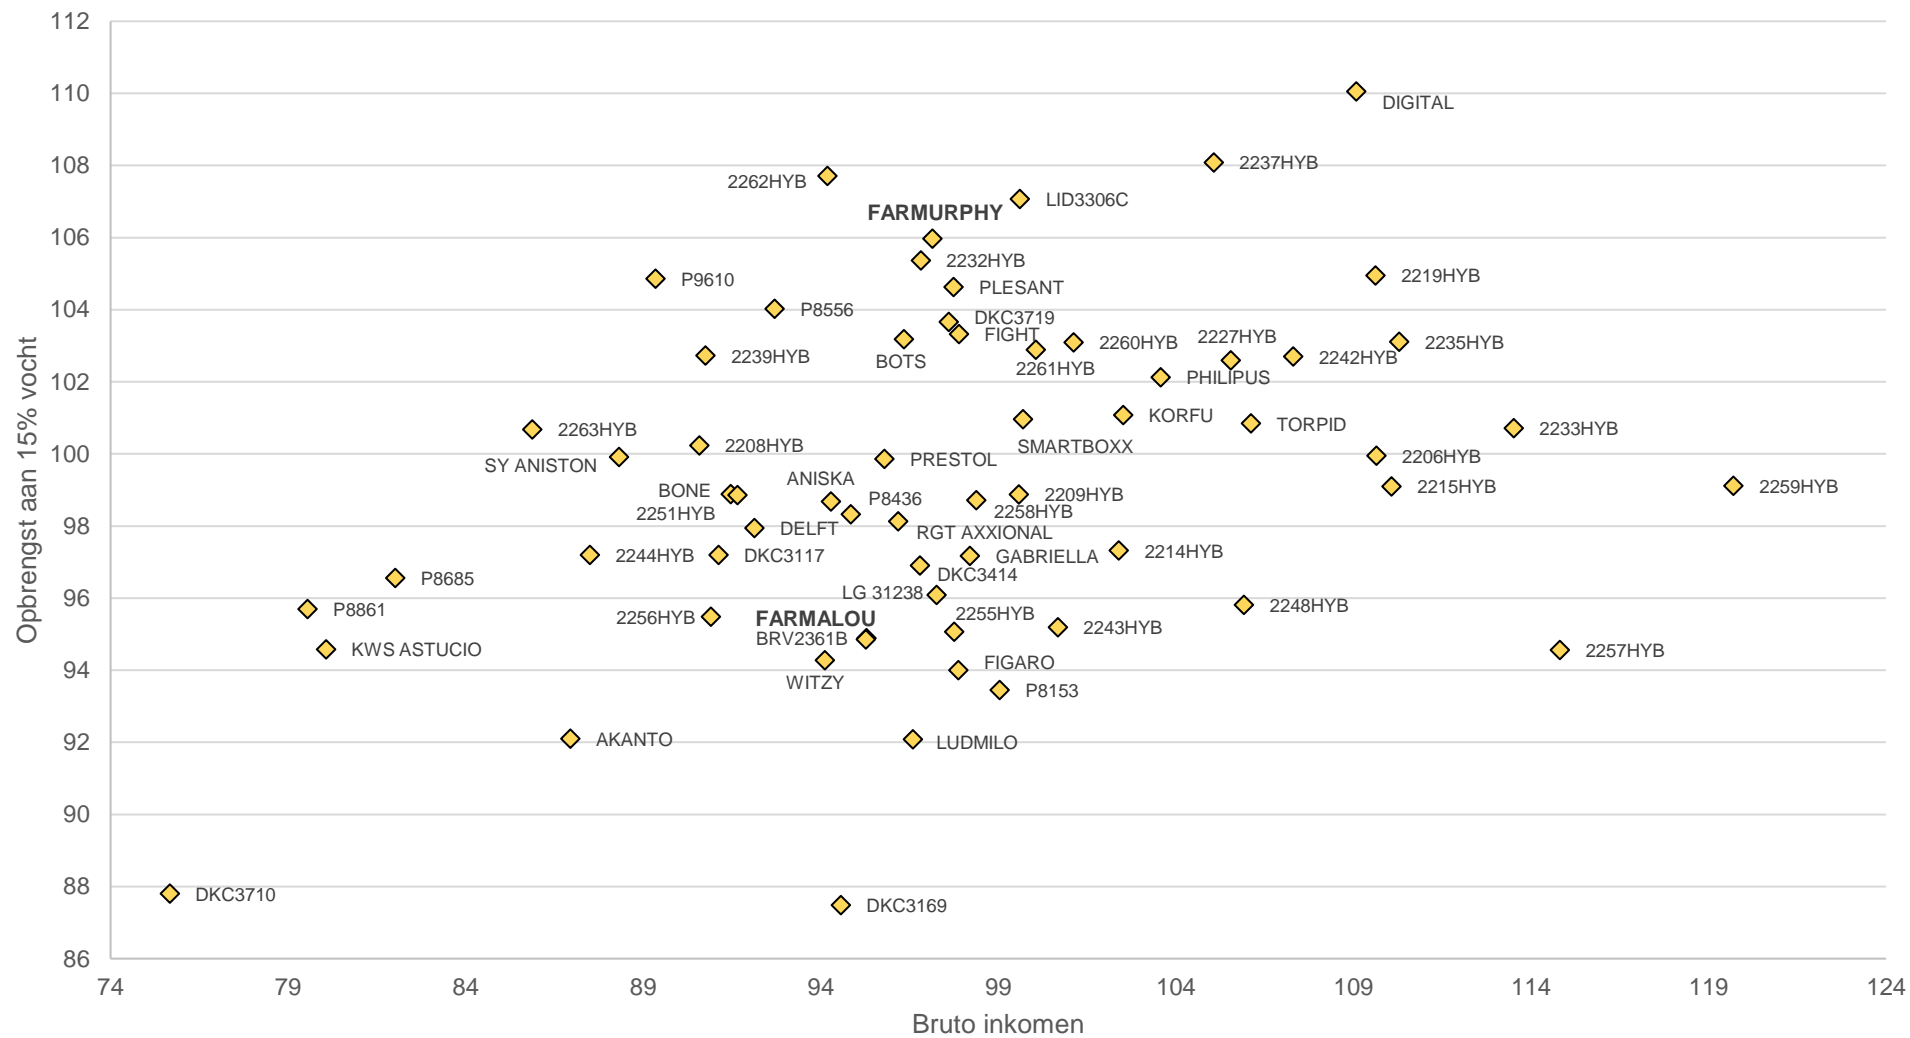

CIPF - Samenvatting Voorlopig Netwerk Korrelmaïs 2022 Plaatsen: Saint G ry, Sleidinge, Tongerlo en Wayaux

farmsaat

100= Bruto inkomen: 2314  /ha; Opbrengst aan 15% vocht: 11,5 ton/ha

CIPF, december 2022

CIPF - Synthèse réseau probatoire Maïs grain 2022 Lieux: Saint Géry, Sleidinge, Tongerlo en Wayaux